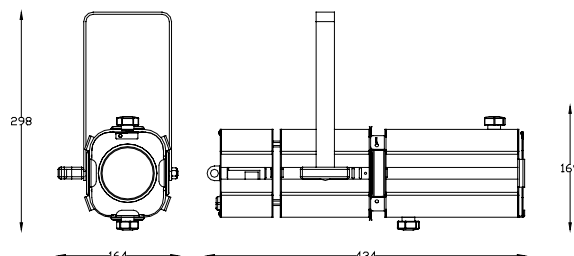

MINI PONY PROFILE DMX - DALI

Sagomatore maneggevole dalle dimensioni compatte, con sorgente a LED da 50 W, controllato da segnale DMX e DALI, regolazione manuale dello zoom e del focus, completo di telaio porta gelatina.

Handy profile with small dimensions, with 50W LED source, DMX and DALI dimming control, stand alone functions, manual regulation of zoom and focus, complete with color frame.

DATI TECNICI - TECHNICAL DATA

		CRI					IP	
100-240 V AC 50/60Hz	50 W	90	DMX/DALI	CL I	EXTRUDED ALUMINIUM AND STEEL SHEET	2,8 Kg	20	EPOXIDIC POWDER

VARIANTI - OPTIONS

Cod.	Color	Temperatura colore Color temperature	Flusso Luminoso Luminous flux	Ottica Optics	€
9812065202	White	3000K	4035 lumen	20° - 38°	
9812006602	White	5000K	4851 lumen	20° - 38°	
9812006604	Grey	3000K	4035 lumen	20° - 38°	
9812016604	Grey	5000K	4851 lumen	20° - 38°	
9812006605	Black	3000K	4035 lumen	20° - 38°	
9812046505	Black	5000K	4851 lumen	20° - 38°	
9812235202	White	3000K	4035 lumen	31° - 46°	
9812234102	White	5000K	4851 lumen	31° - 46°	
9812235204	Grey	3000K	4035 lumen	31° - 46°	
9812234104	Grey	5000K	4851 lumen	31° - 46°	
9812416605	Black	3000K	4035 lumen	31° - 46°	
9812410005	Black	5000K	4851 lumen	31° - 46°	