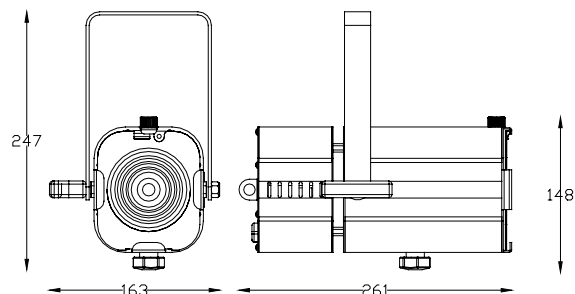

# MINI PONY F/PC

Spot maneggevole dalle dimensioni compatte, con sorgente a LED da 50 W con lente Fresnel o PC, regolazione manuale dello zoom, completo di telaio porta gelatina.

Handy spotlight with small dimensions, with 50W LED source, Fresnel or PC lens, manual regulation of zoom, complete with color frame.