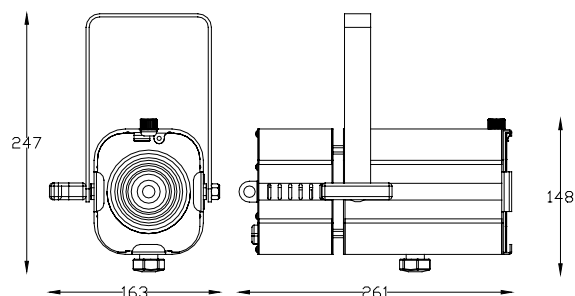

# MINI PONY F/PC DMX - DALI

Spot maneggevole dalle dimensioni compatte, con sorgente a LED da 50 W con lente Fresnel o PC, regolazione manuale dello zoom, comandato da segnale DMX e DALI, completo di telaio porta gelatina.

## DATI TECNICI - TECHNICAL DATA

		<b>CRI</b>					<b>IP</b>	
100-240 V AC 50/60Hz	50 W	90	DMX/DALI	CL I	EXTRUDED ALUMINIUM AND STEEL SHEET	1,7 Kg	20	EPOXYDIC POWDER