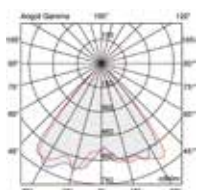

ACCESSORI - ACCESSORIES

Cod. 0316170011
Trasformatore IP65
12V AC, 100 W

Cod. 0321170011
Trasformatore IP65
12V AC, 300 W

Cod. 1010000506
Cassaforma

INDUSTRIALE