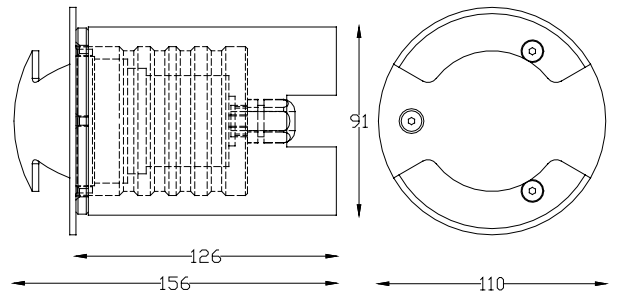

Proiettore a 3 LED ad alta potenza con colore fisso per esterno IP67 da incasso a pavimento con 2 uscite luce laterali. Alimentazione 12 V AC. Completo di cavo e cassaforma.

3 high power fixed colour LEDs with 2 sides light output projector, IP67 for underground installation. Power supply 12 V AC. Cable and recessed mounting box included