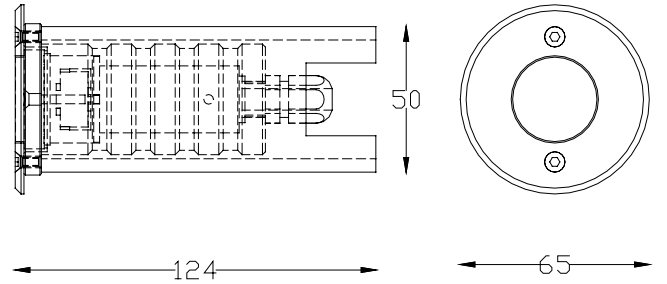

DATI TECNICI - TECHNICAL DATA

12 V AC

4.6 W

CRI

80

CL III

ANTICORRODAL ANODIZED
ALUMINIUM + INOX AISI 316

0,43 Kg

IP

67

VARIANTI - OPTIONS

Cod.	Temperatura colore Color temperature	Flusso Luminoso Luminous flux	Apertura Fascio Beam angle	€
6847600091	5000K	234 lumen	FROST	
6804600064	4000K	220 lumen	FROST	
6804600090	3000K	195 lumen	FROST	

ACCESSORI - ACCESSORIES

Cod. 0316170011
Trasformatore IP65
12V AC, 100 W

Cod. 0321170011
Trasformatore IP65
12V AC, 300 W

Cod. 1010000506
Cassaforma