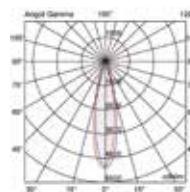

INDUSTRIALE