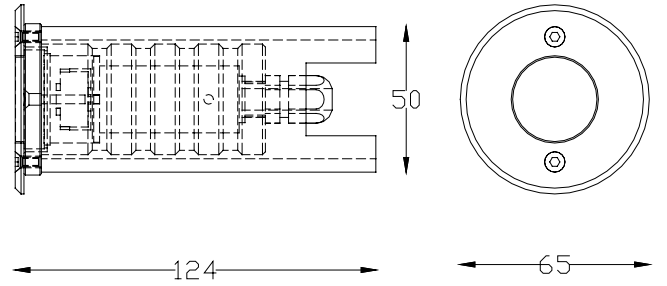

MINI POINT WHITE

Proiettore a 1 LED ad alta potenza con colore fisso per esterno IP67 da incasso a pavimento. Alimentazione 12 V AC. Completo di cavo e cassaforma.

1 high power fixed colour LEDs IP67 projector for underground installation. Power supply 12 V AC. Cable and recessed mounting box included.