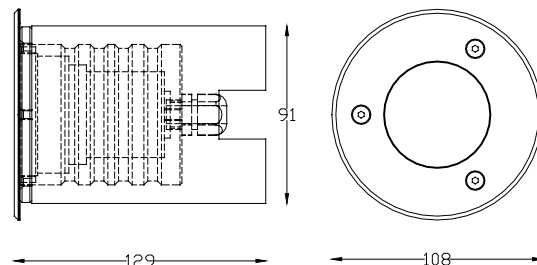

Proiettore a 3 LED ad alta potenza con colore fisso per esterno IP67 da incasso a pavimento. Alimentazione 12 V AC. Completo di cavo e cassaforma.

3 high power fixed colour LEDs IP67 projector for underground installation. Power supply 12 V AC. Cable and recessed mounting box included.