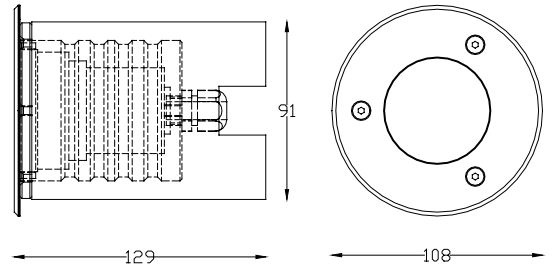

DATI TECNICI - TECHNICAL DATA

12 V AC

10 W

DMX

CL III

ANTICORODAL ANODIZED ALUMINIUM + INOX AISI 316

0,9 Kg

IP