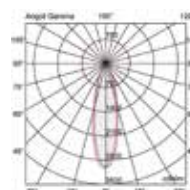

INDUSTRIALE