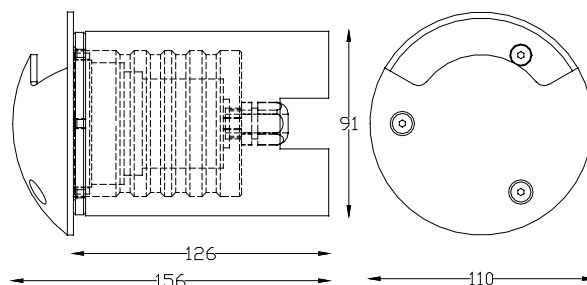

POINT L1 WHITE

Proiettore a 3 LED ad alta potenza con colore fisso per esterno IP67 da incasso a pavimento con 1 uscita luce laterale. Alimentazione 12 V AC. Completo di cavo e cassaforma.

3 high power fixed colour LEDs with 1 side light output projector, IP67 for underground installation. Power supply 12 V AC. Cable and recessed mounting box included