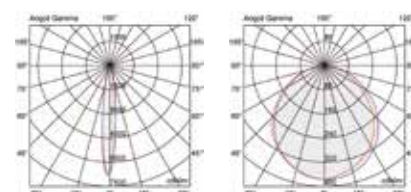

ACCESSORI - ACCESSORIES

Cod. 0316170011
Trasformatore IP65
12V AC, 100 W

Cod. 0321170011
Trasformatore IP65
12V AC, 300 W

Cod. RML3014
Cassaforma

OUTDOOR