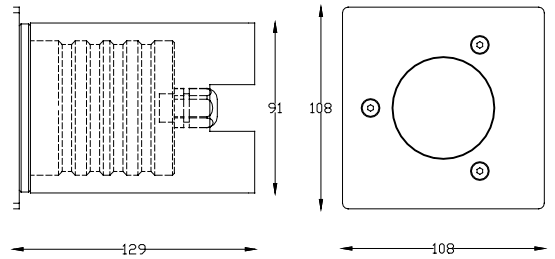

Proiettore a 3 LED ad alta potenza con colore fisso per esterno IP67 da incasso a pavimento. Alimentazione 12V AC. Completo di cavo e cassaforma.

3 high power fixed colour LEDs IP67 projector for underground installation. Power supply 12V AC. Cable and recessed mounting box included.