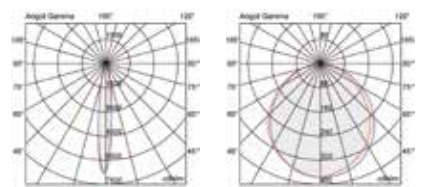

ACCESSORI - ACCESSORIES

Cod. 0316170011
Trasformatore IP65
12V AC, 100 W

Cod. 0321170011
Trasformatore IP65
12V AC, 300 W

Cod. RML3014
Cassaforma