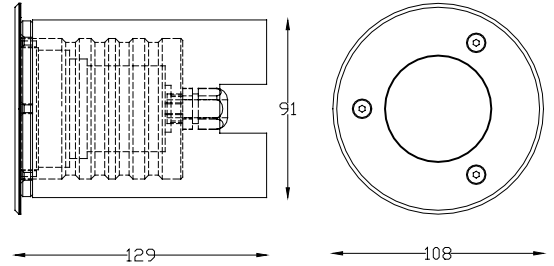

Proiettore a 3 LED ad alta potenza con colore fisso per esterno IP67 da incasso a pavimento con filtro frost. Alimentazione 12 V AC. Completo di cavo e cassaforma.

3 high power fixed colour LEDs IP67 projector for underground installation. Power supply 12 V AC. Cable and recessed mounting box included.