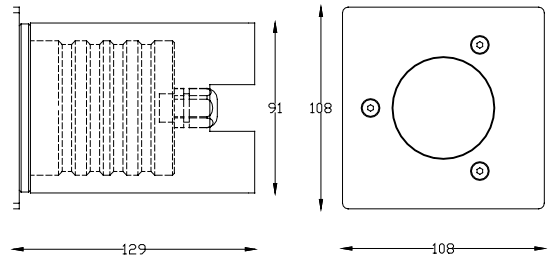

Proiettore a 3 LED ad alta potenza con colore fisso per esterno IP67 da incasso a pavimento con cornice Quadrata e filtro frost. Alimentazione 12 V AC. Completo di cavo e cassaforma.

3 high power fixed colour LEDs IP67 projector for underground installation. Power supply 12 V AC. Cable and recessed mounting box included.