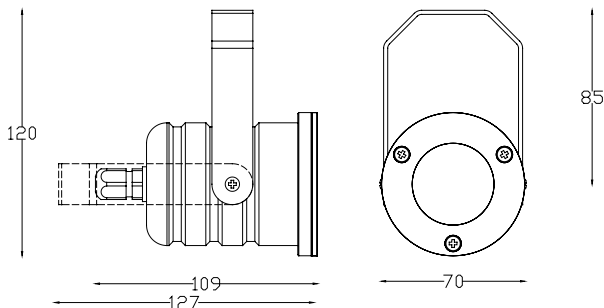

DATI TECNICI - TECHNICAL DATA

12 V AC

10 W

CRI

80

CL III

ALUMINIUM

0,60 Kg