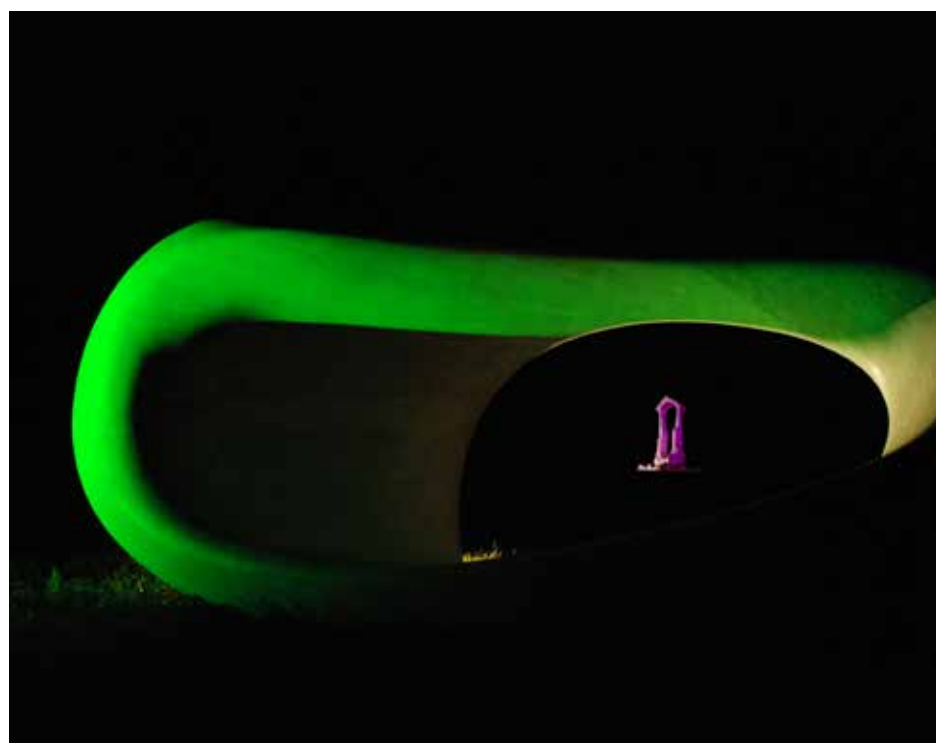

ACCESSORI - ACCESSORIES

Cod. 0316170011
Trasformatore IP65
12V AC, 100 W

Cod. 0321170011
Trasformatore IP65
12V AC, 300 W

Cod. 33161801
Dmx box - controller
dmx per quadro
elettrico

Cod. 4494000000
Telecomando +
ricevitore per dmx box

Cod. 29090106
Sunlite Stick Gu2