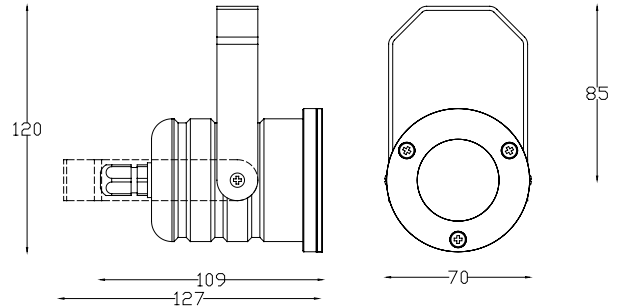

MICRO WHITE

Proiettore a 3 LED ad alta potenza con colore fisso per esterno IP65 orientabile. Alimentazione 12 V AC. Cavo incluso.

3 high power fixed colour LEDs fixture for outdoor use with adjustable stirrup. IP65 protection rate. Cable included.

DATI TECNICI - TECHNICAL DATA

12 V AC

8 W

CRI

80

CL III

ANTICORODAL ANODIZED ALUMINIUM + INOX AISI 316

0,60 Kg

DATI TECNICI - TECHNICAL DATA

12 V AC

10 W

CRI

80

CL III

ALUMINIUM

0,60 Kg