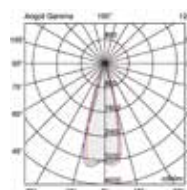

Cod. 29090106
Sunlite Stick Gu2